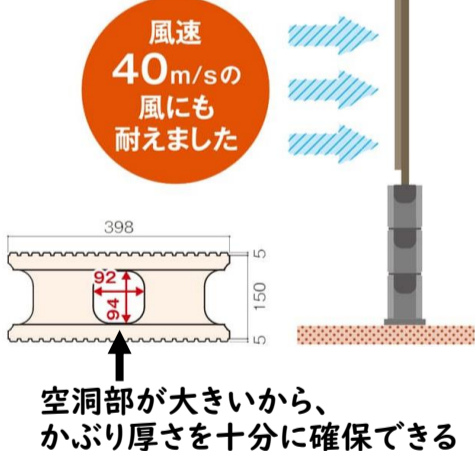

材料の拾い出し不要!
天然木(天板)×アルミ(束柱等)の
ハイブリッドなウッドデッキが誕生

▽Healing (ヒーリング)

トルネード状に渦を巻いて
立ち上がる炎が特徴。

▽アイアン水栓柱

デザイン性と
使いやすさが
共存した
新しい水栓です。

フェンスの雪害対策はこれで決まり!! TOUGHTO™ タフト

タフトは風速40m/sでも壊れません。
フェンスが先に壊れてしまいます。

強度試験の様子を
動画で公開
しています。
こちらから
ご覧ください。

空洞部が大きいから、
かぶり厚さを十分に確保できる

ジーポート Pro

パイプを見せない
細部へのこだわり
▽たて樋カバー

△高意匠鼻隠し
& 軒天パネル
エッジの効いた鼻隠しに、
木調の軒天仕上げで
風格ある洗練されたデザインに

オンリーワンクラブ公式YouTubeチャンネルのチャンネル登録をお願い致します。 [ここをクリック](#)

皆様いかがお過ごしでしょうか? Yz (B) (補綴) です。今回コラムを担当させていただきます。コラムではありませんが、身近で起きた事を話したいと思います。冬道で並走していた車にドアミラーが少し接触、相手側はボディに少しの傷(見た目はほとんどわからない。)。こちらはミラーのカバーが少し割れ外れただけでした。警察を呼び相手側も物損事故として現場を離れ保険会社にも連絡しました。ところが2週間も過ぎた頃、警察より相手側から人身扱いと連絡があり現場検証をもう一度する事となりました。ドアミラーが接触しただけで『人身になる?』『そんな馬鹿な』と思いましたが、診断書が出れば警察は受けるそうで、何か納得がいけない事になりましたが皆様も些細な事でも大きくなりかねないので事故には気を付けて下さい。⑤