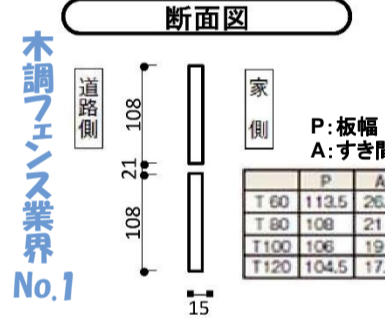

YKK 総合カタログ2022 発刊しました!

ルシアス フェンスF04型

フェンスの板材にホロー材を採用。厚みがあり、強度は十分です!

他社製より約20%リーズナブルで圧倒的な価値感!

縦枠が少ないので切詰めが容易。裏面もスタイリッシュです。