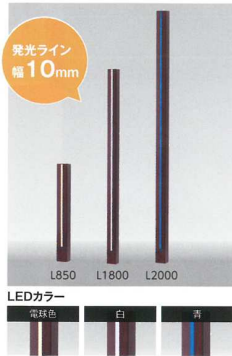

室内でもコストを抑えて使用いただけます！！

基材にはMDF
(中密度繊維板)を使用

最大2400mm
まで対応可能!

施工イメージ

●エバーアートフェンス センシア

対応カラーにブラックが追加！！モダンな外構デザインに是非！！

●タンモクアッシュデッキセット ノンビス仕様

ビスが表から見えないノンビス仕様が登場！！

デッキ表面にビスが見えないノンビス仕様!

掲載しているのはほんの一部です!

●格子部材 75角 ライティングフェイス

発光ラインが組み合わさった格子部材が新登場！！

ローボルト12V [2018年2月発売予定]
 スリットフェンスに光でリズムを楽しめる新しい格子部材が登場。3種類の高さからお選びいただけます。

発光ライン幅10mm

LEDカラー

暖白色