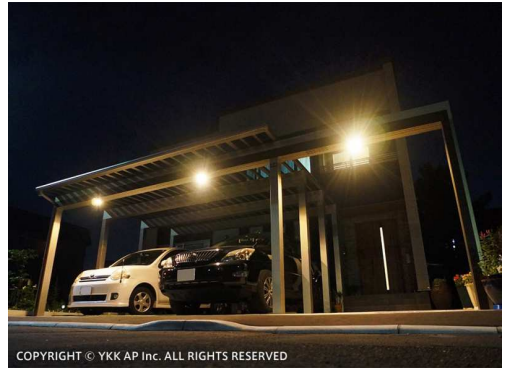

YKK AP エクステリア スタイル フォトコンテスト

（株）ライフスタイル様が
門・車庫まわり部門にて
入選されました！！

使用商品：ルシアスフェンス
エフルージュ
リウッドデッキ200